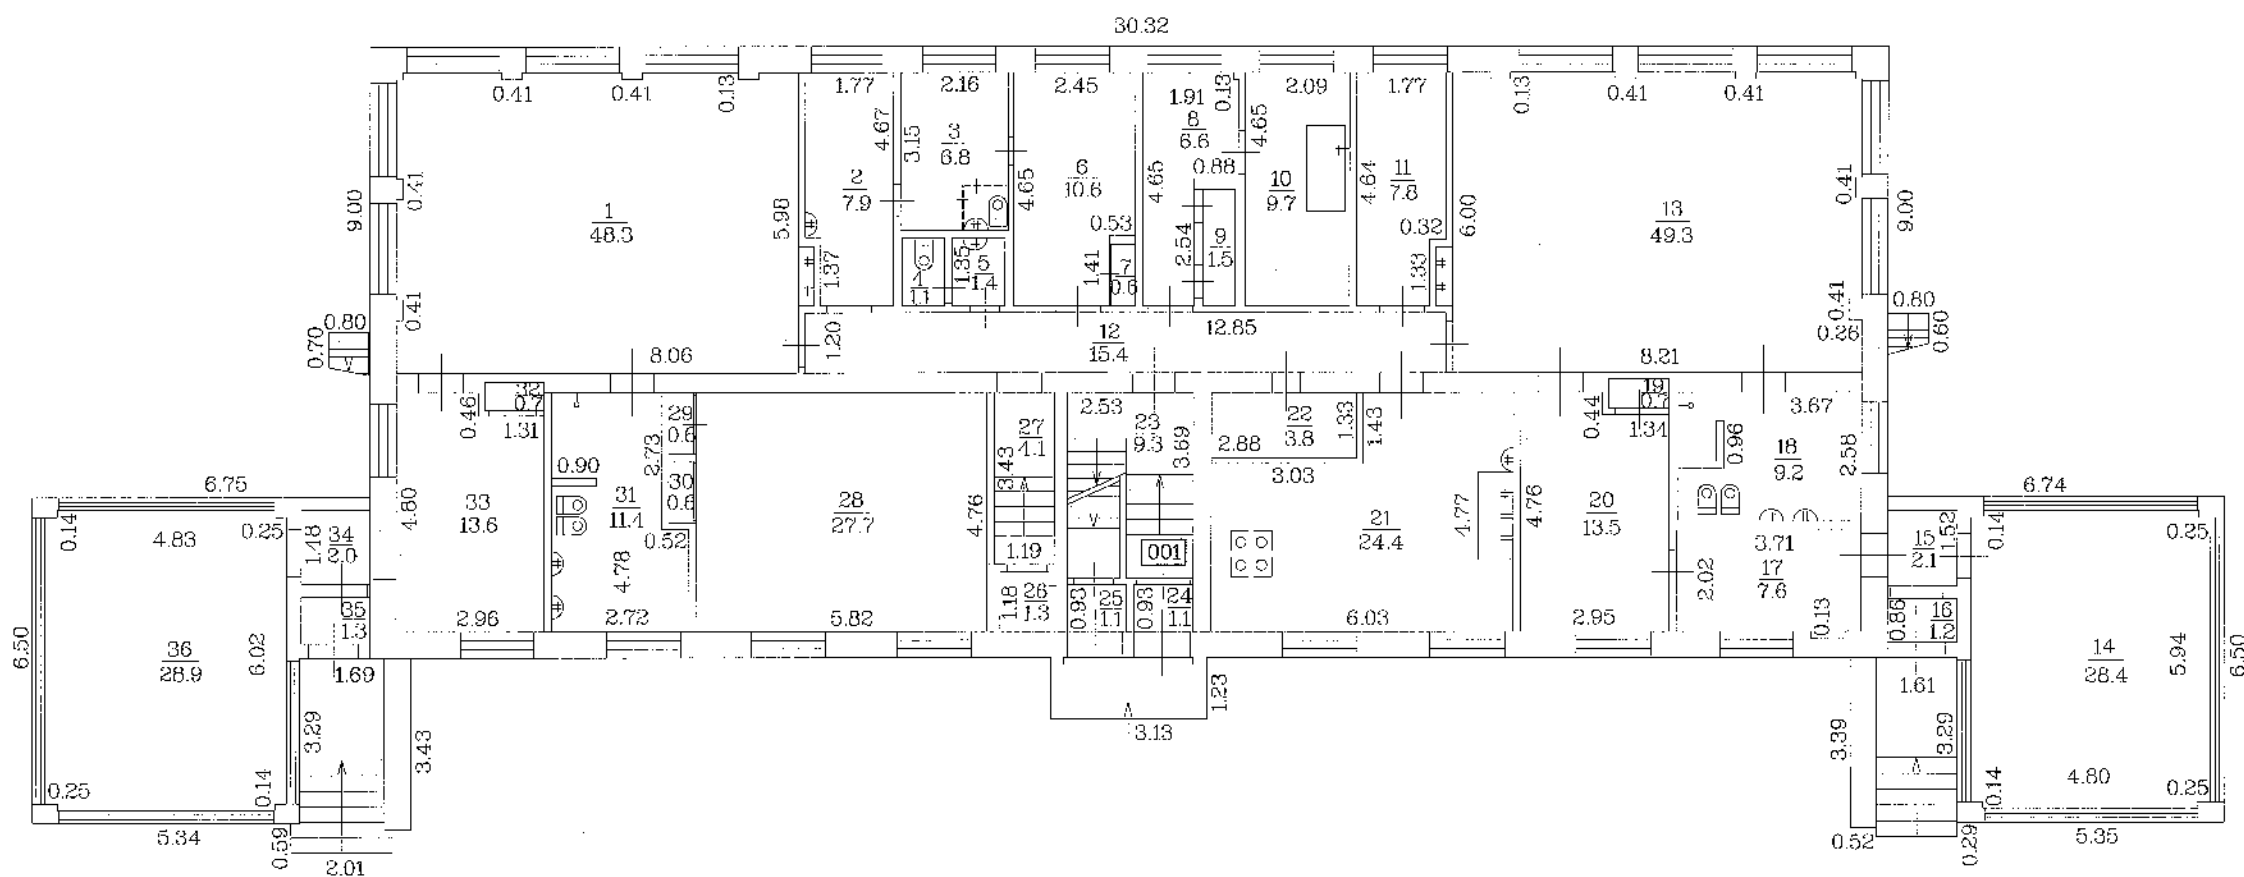

APBŪVES PLĀNS

Zemes vienības kadastra apzīmējums

Mērogs

0500 003 0712

1:500

Uzmērtja

*Lobina*

P.Lobina

28.11.2008

Pagrabs

| STĀVA PLĀNS               |               |                |            |
|---------------------------|---------------|----------------|------------|
| Būves kadastra apzīmējums | Stāva numurs  | Stāva augstums | Mērogs     |
| 0500 003 0712 001         | -1            | 2.05           | 1:150      |
| Uzmērīja                  | <i>Lobina</i> | P.Lobina       | 28.11.2008 |

### STĀVA PLĀNS

| Būves kadastra apzīmējums | Stāva numurs  | Stāva augstums | Mērogs     |
|---------------------------|---------------|----------------|------------|
| 0500 003 0712 001         | 1             | 2.96           | 1:150      |
| Uzmerītāja                | <i>Lobina</i> | P.Lobina       | 28.11.2008 |