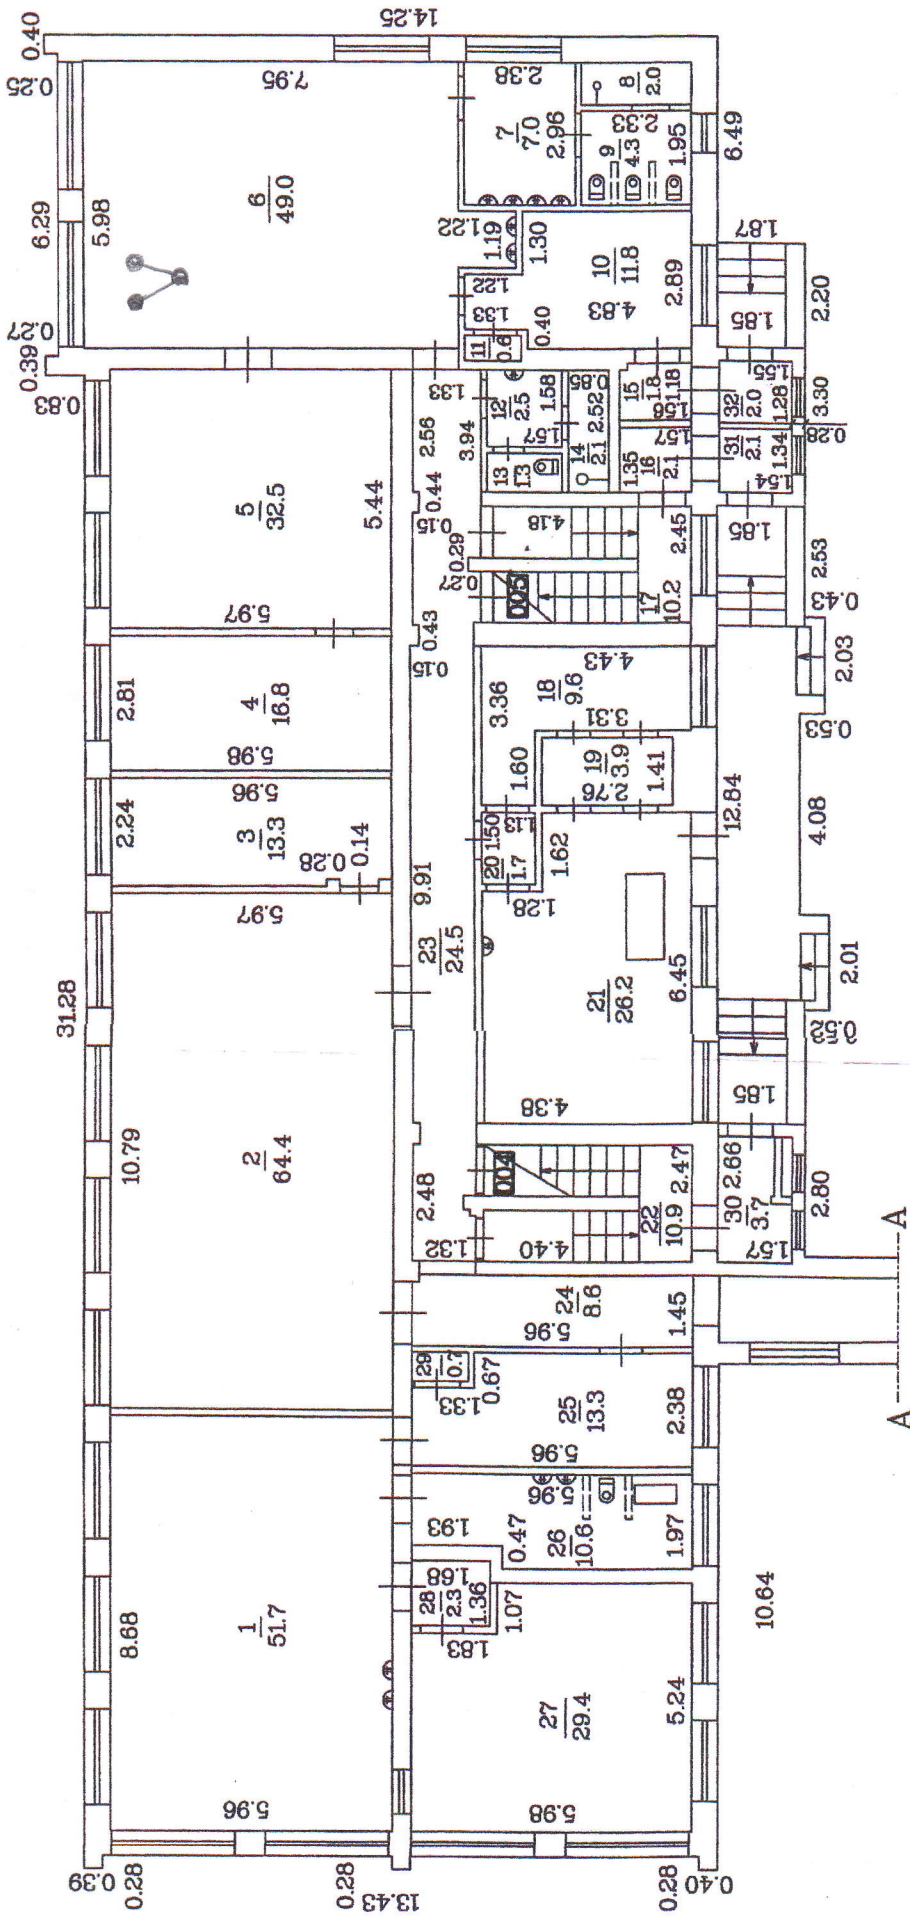

A A

*Prices indicative only*  
*0500 003 10030001*  
*Staircase approx. 1.150*

1. STĀVA PLĀNS

Būves kadastra apzīmējums	Stāva numurs	Stāva augstums	Mēr
0500 003 1003 001	1	2.97	1:15
Uzmērtija	<i>Slavins</i>	R.Slavinska	13.05

## STĀVA PLĀNS

Būves kadastra apzīmējums	Stāva numurs	Stāva augstums
0500 003 1003 001	2	3.20